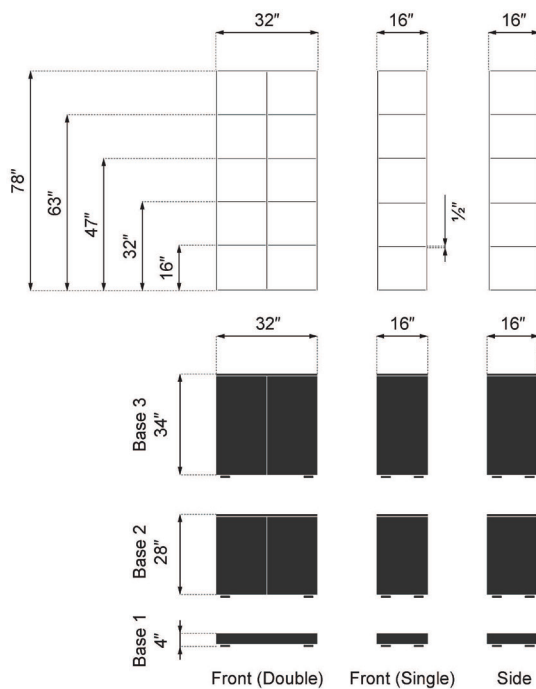

Grid options

- **Group 1:** Black
- **Group 2:** White

Example configurations

Dimensions

**CALIFORNIA COOL
LONDON DESIGN**