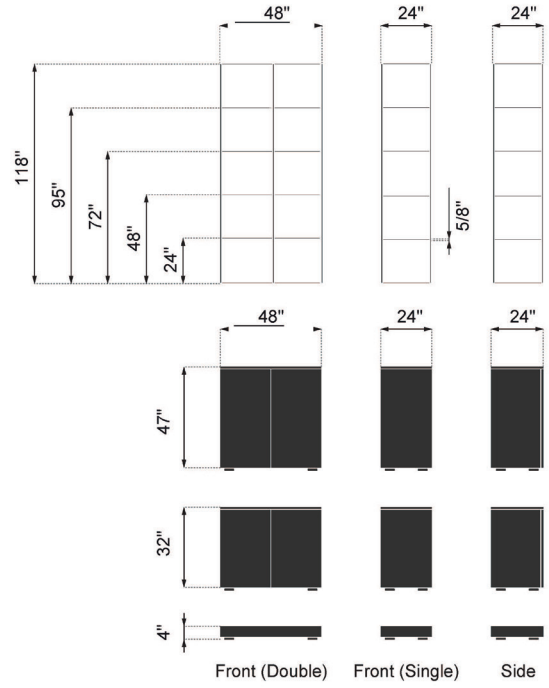

# Dimensions

16"x16" grid

24"x24" grid

16"x24" grid

Spacestor.

**CALIFORNIA COOL  
LONDON DESIGN**