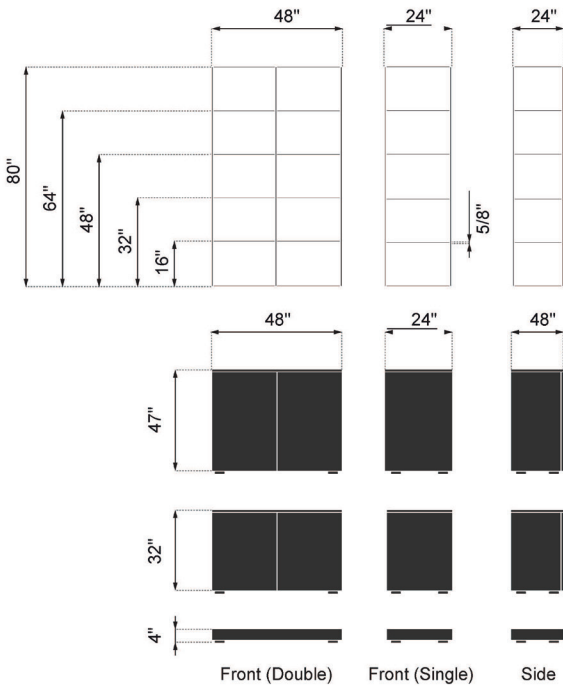

### Grid options

- **Group 1:** Black
- **Group 2:** White

# Dimensions

16"x16" grid

24"x24" grid

16"x24" grid

Spacestor.

**CALIFORNIA COOL  
LONDON DESIGN**