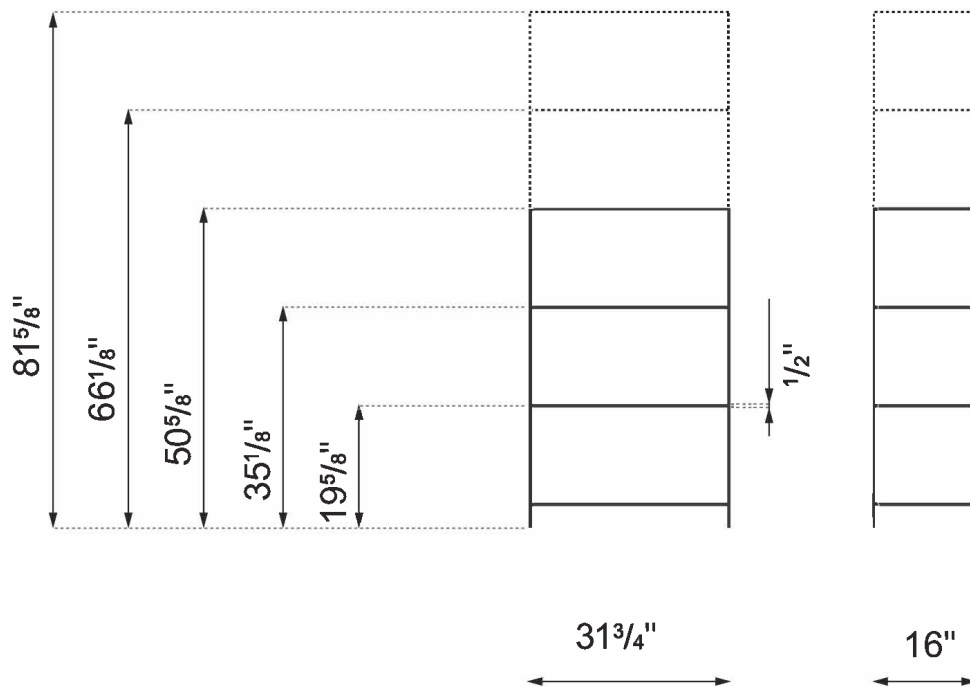

Deep Teal

Dimensions

**CALIFORNIA COOL
LONDON DESIGN**