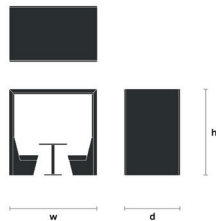

Depths: $27\frac{5}{8}$, $51\frac{1}{4}$, $74\frac{7}{8}$
 $81\frac{1}{8}w \times 79\frac{5}{8}h$