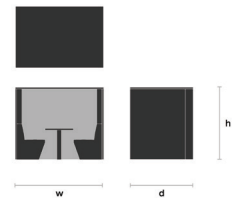

Side Shelf with  
Whiteboard  
**SSW**

Cushion  
**CUH**

## Dimensions

Depths:  $30\frac{1}{2}$ ,  $54\frac{1}{8}$ ,  $77\frac{3}{4}$   
 $81\frac{1}{8}w \times 79\frac{5}{8}h$

Depths:  $30\frac{1}{2}$ ,  $54\frac{1}{8}$ ,  $77\frac{3}{4}$   
 $81\frac{1}{8}w \times 79\frac{5}{8}h$

Depths:  $30\frac{1}{2}$ ,  $54\frac{1}{8}$ ,  $77\frac{3}{4}$   
 $81\frac{1}{8}w \times 84\frac{1}{4}h$

Depths:  $30\frac{1}{2}$ ,  $54\frac{1}{8}$ ,  $77\frac{3}{4}$   
 $81\frac{1}{8}w \times 55\frac{1}{8}h$